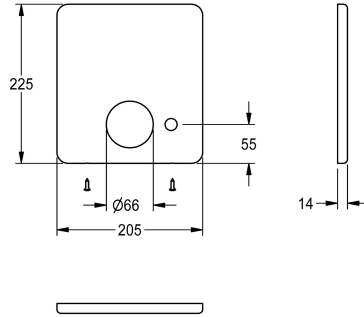

KWC

Piastra di copertura in inox

Modell-Linie: F5 | ASXM2006

Ricambi | Ricambi per rubinetteria doccia

KWC-No.

2030052050

Piastra di copertura in acciaio inox 205 x 225 mm per valvola di svuotamento, con viti di fissaggio.

Dati tecnici

Capacità

1

Quantità UOM

Pezzi

teamNumber

0