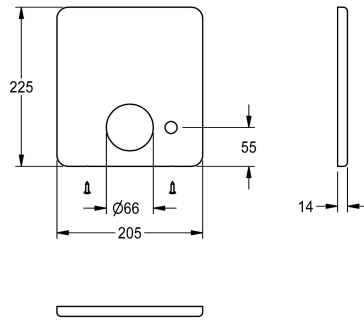

### Afdeekplaat in roestvrij staal

Modell-Linie: F5 | ASXM2006

Reserve onderdelen | Reserve-onderdelen douches

#### KWC-No.

**2030052050**

Roestvrijstalen afdeekplaat 205 x 225 mm met boorgat voor afvoerventiel, met bevestigingsschroeven

#### Technical Data

Vulhoeveelheid

1

Hoeveelheid meeteenheid

Stuk