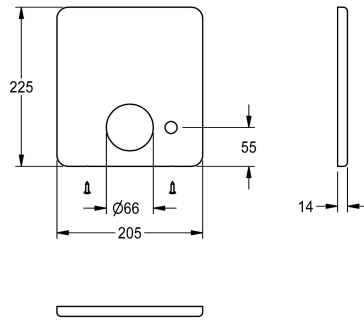

KWC

Afdeekplaat in roestvrij staal

Modell-Linie: F5 | ASXM2006

Reserve onderdelen | Reserve-onderdelen douches

KWC-No.

2030052050

Roestvrijstalen afdeekplaat 205 x 225 mm met boorgat voor afvoerventiel, met bevestigingsschroeven

Technical Data

Vulhoeveelheid

1

Hoeveelheid meeteenheid

Stuk