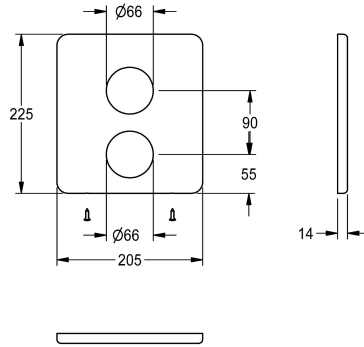

KWC

Krycí deska z nerezové oceli

Modell-Linie: F5 | ASST2005

Příslušenství a funkční díly | Náhradní díly Umyvadlové armatury

KWC-No.

2030052051

Krycí deska z nerezové oceli 205 × 225 mm, s upevňovacími šrouby.