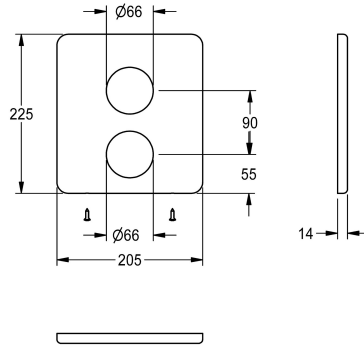

KWC

Placca di copertura in acciaio inox

Modell-Linie: F5 | ASST2005

Ricambi | Ricambi per rubinetteria doccia

KWC-No.

2030052051

Placca di copertura 205 x 225 mm, in acciaio inox, con viti di fissaggio.

Dati tecnici

Capacità

1

Quantità UOM

Pezzi