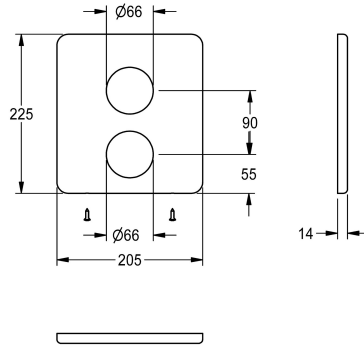

### Afdeekplaat in roestvrij staal

Modell-Linie: F5 | ASST2005

Reserve onderdelen | Reserve-onderdelen douches

#### KWC-No.

2030052051

Afdeekplaat in roestvrij staal 205 x 225 mm, met bevestigingsschroeven.

#### Technical Data

Vulhoeveelheid

1

Hoeveelheid meeteenheid

Stuk