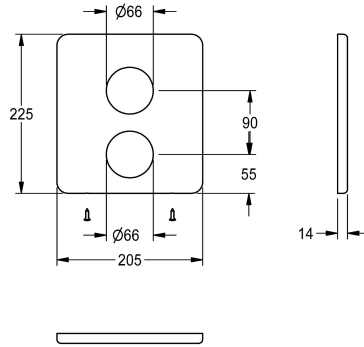

KWC

Panel ze stali szlachetnej

Modell-Linie: F5 | ASST2005

Aksesoria i elementy funkcyjne | Części zamienne do armatur natryskowych

KWC-No.

2030052051

Panel ze stali szlachetnej 205 x 225 mm, ze śrubami montażowymi.

Dane techniczne

Pojemność

1

Ilość uom

Sztuka