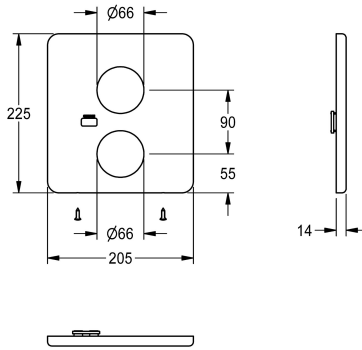

KWC

Placa de cubierta de acero inoxidable

Modell-Linie: F5 | ASST2006

Piezas de repuesto | Piezas de repuesto para duchas

KWC-No.

2030052248

Placa de cubierta de acero inoxidable, 205 x 225 mm, con tornillos de fijación.

Datos técnicos

Altura	225 mm
Anchura total	205 mm
Cantidad	1
Cantidad de unidades de medición	Piezas

Altura	225 mm
Anchura total	205 mm
Cantidad	1
Cantidad de unidades de medición	Piezas