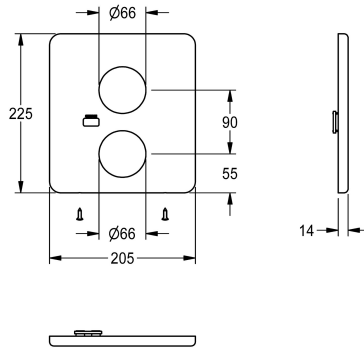

## KWC

Plaque de couverture en acier inoxydable

Modell-Linie: F5 | ASST2006

Pièces de rechange | Pièces de rechange robinetterie de douche

### KWC-No.

**2030052248**

Plaque de couverture en acier inoxydable 205 x 225 mm, avec vis de fixation.

### Données techniques

Hauteur totale

225 mm

Largeur totale

205 mm

Unité de remplissage

1

Unité de mesure