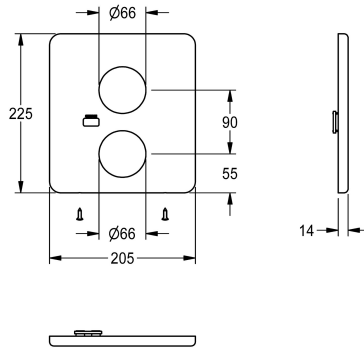

## KWC

Placca di copertura in acciaio inox

Modell-Linie: F5 | ASST2006

Ricambi | Ricambi per rubinetteria doccia

### KWC-No.

**2030052248**

Placca di copertura 205 x 225 mm, in acciaio inox, con viti di fissaggio.

### Dati tecnici

Altezza totale

225 mm

Larghezza complessiva

205 mm

Capacità

1

Quantità UOM