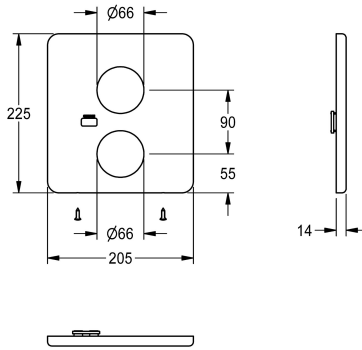

### Afdeekplaat in roestvrij staal

Modell-Linie: F5 | ASST2006

Reserve onderdelen | Reserve-onderdelen douches

#### KWC-No.

**2030052248**

Afdeekplaat in roestvrij staal 205 x 225 mm, met bevestigingsschroeven.

#### Technical Data

Totale hoogte

225 mm

Totale breedte

205 mm

Vulhoeveelheid

1

Hoeveelheid meeteenheid