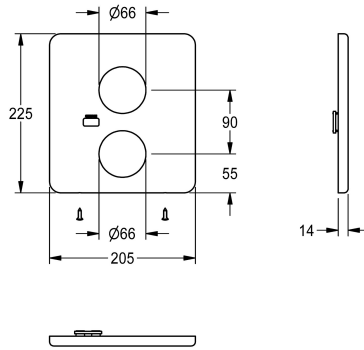

KWC

Afdekplaat in roestvrij staal

Modell-Linie: F5 | ASST2006

Reserve onderdelen | Reserve-onderdelen douches

KWC-No.

2030052248

Afdekplaat in roestvrij staal 205 x 225 mm, met bevestigingsschroeven.

Technical Data

Totale hoogte

225 mm

Totale breedte

205 mm

Vulhoeveelheid

1

Hoeveelheid meeteenheid

Stuk