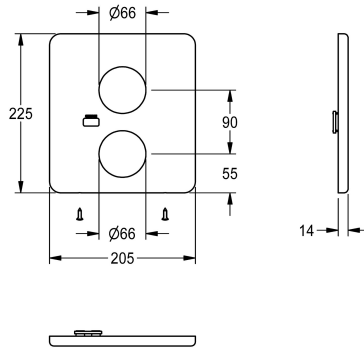

## KWC

Panel ze stali szlachetnej

Modell-Linie: F5 | ASST2006

Aksesoria i elementy funkcyjne | Części zamienne do armatur natryskowych

### KWC-No.

**2030052248**

Panel ze stali szlachetnej 205 x 225 mm, ze śrubami montażowymi.

### Dane techniczne

Łączna wysokość

225 mm

Łączna szerokość

205 mm

Pojemność

1

Ilość uom