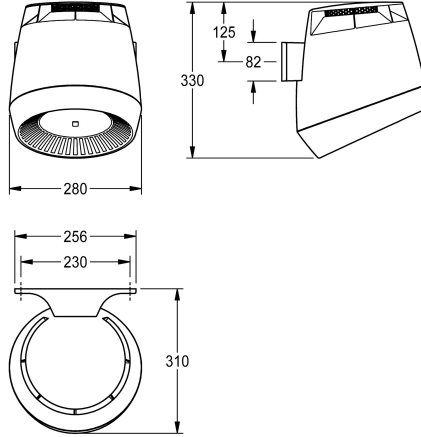

KWC F5 Hood hair dryer

Modell-Linie: F5 | F5DR2002

Osoušeče rukou a vysoušeč vlasů | Vysoušeče vlasů

KWC-No.

2030050305

2030052323

Drying recess in basalt grey colour

2030052324

Napájecí napětí 230 V AC, 50/60 Hz
Celkový výkon 1300 W
Topný výkon 1200 W
Stupeň krytí IP23
Objem vzduchu 190 m³/h = 53 l/s
Rychlost vzduchu 8 m/s
Hlučnost 66 db (A)
Rozměry 280 x 331 x 307 mm (š x v x h)

Technické údaje

Výkon	190 Krychl.metr/hodina
Vstupní napájecí napětí Hz	50 Hertz (1/sekundu)
Vstupní napájecí napětí V	230 Volt
Výhřevnost	1,200 Watt
Materiál	syntetický
Celková hloubka	307 mm
Celková výška	331 mm
Celková šířka	280 mm
Systém ochrany IP	Gram/krychl.centimetr
Hladina zvuku	66 Decibel (křivka A)
Celkový příkon motoru	1,300 Watt
Způsob uchycení	závit
Způsob montáže	montáž na stěnu
Ovládní	senzor
Barevné varianty	BASALTGREY
Základní barva	LIGHTGREY

Výkon	190 Krychl.metr/hodina
Vstupní napájecí napětí Hz	50 Hertz (1/sekundu)
Vstupní napájecí napětí V	230 Volt
Výhřevnost	1,200 Watt
Materiál	syntetický
Celková hloubka	307 mm
Celková výška	331 mm
Celková šířka	280 mm
Systém ochrany IP	Gram/krychl.centimetr
Hladina zvuku	66 Decibel (křivka A)
Celkový příkon motoru	1,300 Watt
Způsob uchycení	závit
Způsob montáže	montáž na stěnu
Ovládní	senzor
Barevné varianty	BASALTGREY
Základní barva	LIGHTGREY