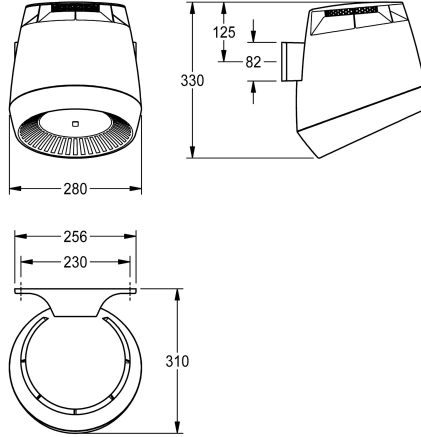

KWC F5 Secador de pelo de casco

Modell-Linie: F5 | F5DR2002
Secadores de manos y de pelo | Secador de Pelo

KWC-No.

2030050305

2030052323

Casco de secado con color gris basalto

2030052324

Casco de secado con color cian perla

2030052327

Casco de secado con color amarillo limón

2030052328

Casco de secado con color rojo señal

Color acento

Blanco

BASALTGREY

PERALGENTIANBLUE

LEMONYELLOW

SIGNALRED

Secador de pelo de casco F5 para montaje en pared, control optoelectrónico para una activación sin contacto, tecnología de iones integrada, motor EC sin escobillas y sin mantenimiento. Alcance del sensor y desconexión de seguridad en caso de reflexión permanente ajustable mediante el mando a distancia bidireccional opcional. De plástico termoplástico, carcasa y fijación color gris claro, cavidad de secado color gris basalto, con 4 salidas de aire para un reparto uniforme del calor.

Tensión de conexión 230 V CA, 50/60 Hz
Potencia total 1300 W
Potencia de calefacción 1200 W
Modo de protección IP23
Cantidad de aire 190 m³/h = 53 l/s
Velocidad del aire 8 m/s
Nivel de ruido 66 db (A)
Dimensiones 280 x 331 x 307 mm (L x A x P)

Datos técnicos

Salida de aire

190 Metro cúbico/Hora

Entrada de voltage de alimentación HZ

50 Hercio (1/segundo)

Fuente de alimentación V

230 Voltio

Potencia de la calefacción

1,200 Vatios

Material

Sintético

Profundidad

307 mm

Altura

331 mm

Anchura total

280 mm

Sistema de protección de propiedad

Gramos/Centímetro cúbico

Nivel de ruido

66 Decibelio (valoración A)

Potencia total

1,300 Vatios

Tipo de fijación

Tornillo

Tipo de montaje

Montaje a pared

Tipo de operación

Funcionamiento del sensor

Color acento

BASALTGREY

Color primario

LIGHTGREY