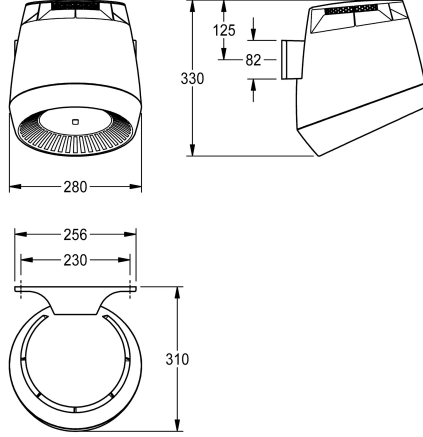

KWC F5 Kupuhiustenkuivaaja

Modell-Linie: F5 | F5DR2002
Käsien- ja hiustenkuivaajat | Hiustenkuivaajat

KWC-No.

2030050305

F5 Kupuhiustenkuivaaja valkoinen

2030052323

F5 Kupuhiustenkuivaaja, basaltin harmaa

2030052324

F5 Kupuhiustenkuivaaja petroolinsininen

2030052327

F5 Kupuhiustenkuivaaja sitruunankeltainen

2030052328

F5 Kupuhiustenkuivaaja punainen

Korostusväri

Valkea

BASALTGREY

PERALGENTIANBLUE

LEMONYELLOW

SIGNALRED

Kosketusvapaa F5-kupuhiustenkuivaaja seinäasennukseen, integroitu ioniteknologia, harjaton ja huoltovapaa EC-moottori. Sensorin toimintaetäisyys ja turvakatkaisu jatkuvan käytön yhteydessä säädettävissä lisävarusteena saatavalla kaksisuuntaisella kauko-ohjaimella. Termoplastista muovia, koteloinnin ja kiinnikkeen väri vaalean harmaa, kuivauskuvun väri basaltinharmaa, 4 puhallinta lämpimän ilman tasaista jakautumista varten.

Verkkojännite 230 V AC, 50/60 Hz
Kokonaisteho 1300 W
Lämmitysteho 1200 W
Suojaluokka IP23
Ilmamäärä 190 m³/h = 53 l/s
Ilman virtausnopeus 8 m/s
Äänen voimakkuus 66 db (A)
Mitat 280 x 331 x 307 mm (L x K x S)

Tekniset tiedot

Puhallusteho

190 Kuutiometriä/tunti

Syöttöjännite HZ

50 Hertsit (1/sekunti)

Syöttöjännite V

230 Voltti

Lämmitys teho

1.200 Watti

Materiaali

Synteettinen

Kokonaissyvyys

307 mm

Kokonais korkeus

331 mm

Kokonaisleveys

280 mm

Suoja järjestelmä IP

Grammaa/kuutiosenttimetri

Äänenpaine

66 Desibeli (A-suodatin)

Kokonaisteho

1.300 Watti

Kiinnitystapa

Ruuvi

Asennustapa

Seinäasennus

Toiminta tapa

Kosketusvapaa

Korostusväri

BASALTGREY

Perusväri

LIGHTGREY

lviCode

5773587