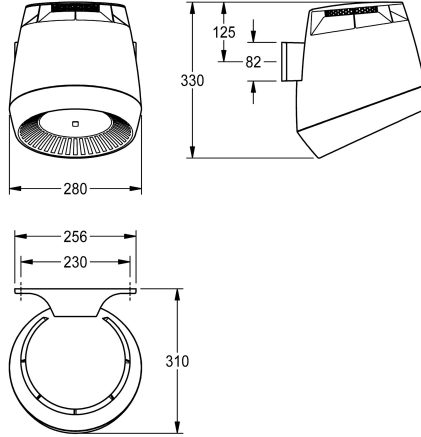

KWC F5

Sèche-cheveux sans contact

Modell-Linie: F5 | F5DR2002

Sèche-mains et sèche-cheveux | Sèches-cheveux

KWC-No.

2030050305

2030052323

Zone de séchage couleur gris basalte

2030052324

Zone de séchage couleur gentiane nacré

2030052327

Zone de séchage couleur jaune citron

2030052328

Zone de séchage couleur rouge de sécurité

Couleur d'accent

Blanc

BASALTGREY

PERALGENTIANBLUE

LEMONYELLOW

SIGNALRED

Sèche-cheveux F5 pour montage mural, à commande opto-électronique pour déclenchement sans contact, technologie ions intégrée, moteur EC sans brosses et sans entretien. Distance de détection et coupure de sécurité en cas de réflexion permanente réglable par télécommande bidirectionnelle en option. En thermoplastique, boîtier et fixation couleur gris clair, zone de séchage couleur gris basalte, avec 4 sorties d'air pour une répartition uniforme de l'air.

Tension de raccordement 230 V CA, 50/60 Hz
Puissance totale 1300 W
Puissance de chauffage 1200 W
Type de protection EP23
Débit d'air 190 m³/h = 53 l/s
Vitesse de l'air 8 m/s
Niveau de bruit 66 dB (A)
Dimensions 280 x 331 x 307 mm (L x H x P)

Données techniques

Ventilation en sortie

190 Mètre cube/heure

Alimentation d'entrée en Volt Hz

50 hertz (1/seconde)

Alimentation d'entrée en Volt V

230 Volt

Puissance de chauffage

1,200 Watt

Matière

Synthétique

Profondeur totale

307 mm

Hauteur totale

331 mm

Largeur totale

280 mm

Système de protection IP

Gramme/centimètre cube

Niveau sonore

66 Décibel (évaluation A)

Puissance totale

1,300 Watt

Type de fixation

Fixation

Type de montage

Montage mural

Type d'opération

Fonctionnement du détecteur

Couleur d'accent

BASALTGREY

Couleur de base

LIGHTGREY

teamNumber

572009