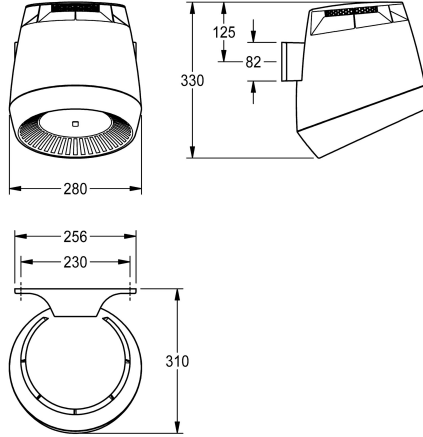

KWC F5 Asciugacapelli

Modell-Linie: F5 | F5DR2002

Asciugamani ed asciugacapelli ad aria calda | Asciugacapelli

KWC-No.

2030050305

2030052323

Con parte inferiore di colore grigio basalto

2030052324

Con parte inferiore di colore blu genziana perlato

2030052327

Con parte inferiore di colore giallo limone

2030052328

Con parte inferiore di colore rosso

Colore accento

Bianco

BASALTGREY

PERALGENTIANBLUE

LEMONYELLOW

SIGNALRED

Asciugacapelli F5 per installazione a parete, controllo optoelettronico per attivazione senza contatto, tecnologia ionica integrata, motore EC senza spazzole e senza necessità di manutenzione. Portata del sensore e arresto di sicurezza con riflessione continua regolabili tramite telecomando bidirezionale opzionale. Realizzato in materiale termoplastico, alloggiamento e fissaggio tonalità grigio chiaro, zona di asciugatura tonalità grigio basalto, con 4 uscite d'aria per una distribuzione uniforme dell'aria calda.

Tensione di allacciamento 230 V CA, 50/60 Hz
Potenza totale 1300 W
Potenza termica 1200 W
Tipo di protezione IP23
Quantità d'aria 190 m³/h = 53 l/s
Velocità dell'aria 8 m/s
Livello di rumore 66 db (A)
Dimensioni 280 x 331 x 307 mm (L x A x P)

Dati tecnici

Portata aria

190 Cubic Meter/Hour

Tensione in ingresso Hz

50 Hertz (1/second)

Tensione in ingresso V

230 Volt

Potenza di riscaldamento

1,200 Watt

Materiale

Sintetico

Profondità totale

307 mm

Altezza totale

331 mm

Larghezza complessiva

280 mm

Sistema protettivo IP

Gram/Cubic Centimeter

Livello del rumore

66 Decibels (A Weighting)

Potenza totale

1,300 Watt

Tipo di fissaggio

Vite

Tipo di montaggio

Installazione a parete

Funzionamento

Funzionamento a sensore

Colore accento

BASALTGREY

Colore di base

LIGHTGREY