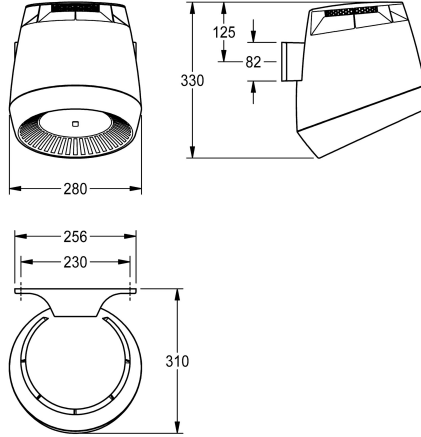

KWC F5 Hood hair dryer

Modell-Linie: F5 | F5DR2003

Osušeče rukou a vysoušeč vlasů | Vysoušeče vlasů

KWC-No.

2030050305

2030052323

Drying recess in basalt grey colour

2030052324

Drying recess in pearl gentian blue colour

2030052327

Drying recess in lemon yellow colour

2030052328

Drying recess in signal red colour

Barevné varianty

bílá

BASALTGREY

PERALGENTIANBLUE

LEMONYELLOW

SIGNALRED

Helmový vysoušeč vlasů F5 k montáži na stěnu, optoelektronicky řízený pro bezdotykové spuštění, integrovaná ionizační technologie, bezuhlíkový a bezúdržbový EC motor. Dosah senzoru a bezpečnostní vypnutí při trvalé reflexi nastavitelné pomocí volitelného obousměrného dálkového ovládní. Z termoplastu, plášť a upevnění barevný odstín světle šedá, vysoušecí prohlubeň barevný odstín perletová hořcová modř, se 4 výstupy vzduchu pro stejnoměrné proudění teplého vzduchu.

Napájecí napětí 230 V AC, 50/60 Hz
Celkový výkon 1300 W
Topný výkon 1200 W
Stupeň krytí IP23
Objem vzduchu 190 m³/h = 53 l/s
Rychlost vzduchu 8 m/s
Hlučnost 66 db (A)
Rozměry 280 x 331 x 307 mm (š x v x h)

Technické údaje

Výkon	190 Krychl.metr/hodina
Vstupní napájecí napětí Hz	50 Hertz (1/sekundu)
Vstupní napájecí napětí V	230 Volt
Výhřevnost	1,200 Watt
Materiál	syntetický
Celková hloubka	307 mm
Celková výška	331 mm
Celková šířka	280 mm
Systém ochrany IP	Gram/krychl.centimetr
Hladina zvuku	66 Decibel (křivka A)
Celkový příkon motoru	1,300 Watt
Způsob uchycení	závit
Způsob montáže	montáž na stěnu
Ovládní	senzor
Barevné varianty	PERALGENTIANBLUE
Základní barva	LIGHTGREY

190 Krychl.metr/hodina
50 Hertz (1/sekundu)
230 Volt
1,200 Watt
syntetický
307 mm
331 mm
280 mm
Gram/krychl.centimetr
66 Decibel (křivka A)
1,300 Watt
závit
montáž na stěnu
senzor
PERALGENTIANBLUE
LIGHTGREY