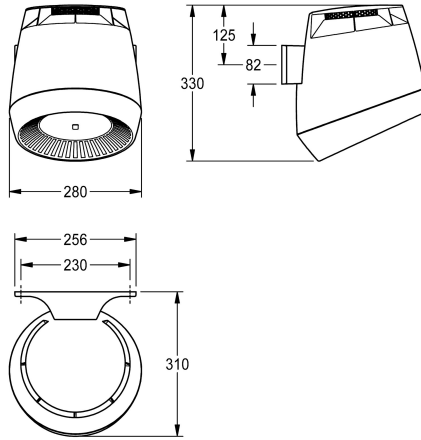

KWC F5 Hauben-Haartrockner

Modell-Linie: F5 | F5DR2003
Hände- und Haartrockner | Haartrockner

KWC-Nr.

2030050305

2030052323

Trockenmulde Farbton Basaltgrau

2030052324

Trockenmulde Farbton Perlenzian

2030052327

Trockenmulde Farbton Zitronengelb

2030052328

Trockenmulde Farbton Signalrot

Akzentfarbe

weiss

basaltgrau

perlenzian

zitronengelb

signalrot

F5 Hauben-Haartrockner für Wandmontage, opto-elektronisch gesteuert für berührungslose Auslösung, integrierte Ionentechnologie, bürstenloser und wartungsfreier EC-Motor. Sensorreichweite und Sicherheitsabschaltung bei Dauerreflexion einstellbar über optionale bidirektionale Fernbedienung. Aus thermoplastischem Kunststoff, Gehäuse und Befestigung Farbton Hellgrau, Trockenmulde Farbton Perlenzian, mit 4 Luftauslässen zur gleichmäßigen Warmluftverteilung.

Anschlussspannung 230 V AC, 50/60 Hz
Gesamtleistung 1300 W
Heizleistung 1200 W
Schutzart IP23
Luftmenge 190 m³/h = 53 l/s
Luftgeschwindigkeit 8 m/s
Geräuschpegel 66 db (A)
Prüfzeichen GS
Abmessungen 280 x 331 x 307 mm (B x H x T)

Technische Daten

Luftmenge

190 Kubikmeter/Stunde

Eingangsspannung Hz

50 Hertz (1/Sekunde)

Eingangsspannung V

230 Volt

Heizleistung

1,200 Watt

Material

Kunststoff

Gesamttiefe

307 mm

Gesamthöhe

331 mm

Gesamtbreite

280 mm

Schutzart IP

Gramm/Kubikzentimeter

Geräuschpegel

66 Dezibel (A-Bewertung)

Gesamtleistung

1,300 Watt

Art der Befestigung

geschraubt

Art der Montage

Wandmontage

Art der Bedienung

Sensorbetätigung

Akzentfarbe

perlenzian

Grundfarbe

hellgrau

IgPosNumber

63FI21C