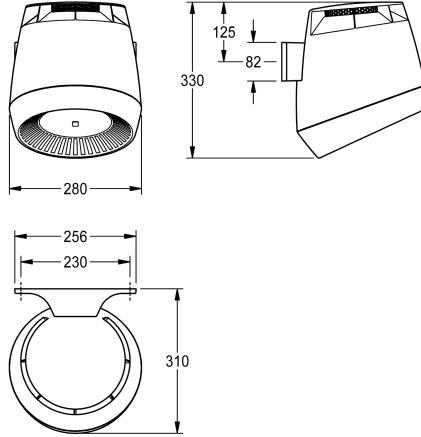

KWC F5 Hauben-Haartrockner

Modell-Linie: F5 | F5DR2003
Hände- und Haartrockner | Haartrockner

KWC-Nr.

2030050305

2030052323

Trockenmulde Farbton Basaltgrau

2030052324

Trockenmulde Farbton Perlenzian

2030052327

Trockenmulde Farbton Zitronengelb

2030052328

Trockenmulde Farbton Signalrot

Akzentfarbe

weiss

basaltgrau

perlenzian

zitronengelb

signalrot

F5 Hauben-Haartrockner für Wandmontage, opto-elektronisch gesteuert für berührungslose Auslösung, integrierte Ionentechnologie, bürstenloser und wartungsfreier EC-Motor. Sensorreichweite und Sicherheitsabschaltung bei Dauerreflexion einstellbar über optionale bidirektionale Fernbedienung. Aus thermoplastischem Kunststoff, Gehäuse und Befestigung Farbton Hellgrau, Trockenmulde Farbton Perlenzian, mit 4 Luftauslässen zur gleichmäßigen Warmluftverteilung.

Anschlussspannung 230 V AC, 50/60 Hz
Gesamtleistung 1300 W
Heizleistung 1200 W
Schutzart IP23
Luftmenge 190 m³/h = 53 l/s
Luftgeschwindigkeit 8 m/s
Geräuschpegel 66 db (A)
Prüfzeichen GS
Abmessungen 280 x 331 x 307 mm (B x H x T)

Technische Daten

Luftmenge	190 Kubikmeter/Stunde
Eingangsspannung Hz	50 Hertz (1/Sekunde)
Eingangsspannung V	230 Volt
Heizleistung	1,200 Watt
Material	Kunststoff
Gesamttiefe	307 mm
Gesamthöhe	331 mm
Gesamtbreite	280 mm
Schutzart IP	Gramm/Kubikzentimeter
Geräuschpegel	66 Dezibel (A-Bewertung)
Gesamtleistung	1,300 Watt
Art der Befestigung	geschraubt
Art der Montage	Wandmontage
Art der Bedienung	Sensorbetätigung
Akzentfarbe	perlenzian
Grundfarbe	hellgrau
teamNumber	572009