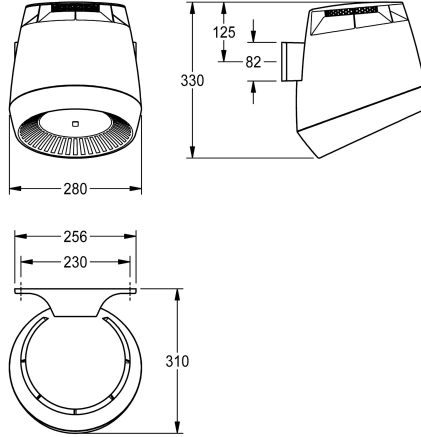

KWC F5 Secador de pelo de casco

Modell-Linie: F5 | F5DR2003
Secadores de manos y de pelo | Secador de Pelo

KWC-No.

2030050305

2030052323

Casco de secado con color gris basalto

2030052324

Casco de secado con color cian perla

2030052327

Casco de secado con color amarillo limón

2030052328

Casco de secado con color rojo señal

Color acento

Blanco

BASALTGREY

PERALGENTIANBLUE

LEMONYELLOW

SIGNALRED

Secador de pelo de casco F5 para montaje en pared, control optoelectrónico para una activación sin contacto, tecnología de iones integrada, motor EC sin escobillas y sin mantenimiento. Alcance del sensor y desconexión de seguridad en caso de reflexión permanente ajustable mediante el mando a distancia bidireccional opcional. De plástico termoplástico, carcasa y fijación color gris claro, cavidad de secado color cian perla, con 4 salidas de aire para un reparto uniforme del calor.

Tensión de conexión 230 V CA, 50/60 Hz
Potencia total 1300 W
Potencia de calefacción 1200 W
Modo de protección IP23
Cantidad de aire 190 m³/h = 53 l/s
Velocidad del aire 8 m/s
Nivel de ruido 66 db (A)
Dimensiones 280 x 331 x 307 mm (L x A x P)

Datos técnicos

Salida de aire

190 Metro cúbico/Hora

Entrada de voltage de alimentación HZ

50 Hercio (1/segundo)

Fuente de alimentación V

230 Voltio

Potencia de la calefacción

1,200 Vatios

Material

Sintético

Profundidad

307 mm

Altura

331 mm

Anchura total

280 mm

Sistema de protección de propiedad

Gramos/Centímetro cúbico

Nivel de ruido

66 Decibelio (valoración A)

Potencia total

1,300 Vatios

Tipo de fijación

Tornillo

Tipo de montaje

Montaje a pared

Tipo de operación

Funcionamiento del sensor

Color acento

PERALGENTIANBLUE

Color primario

LIGHTGREY