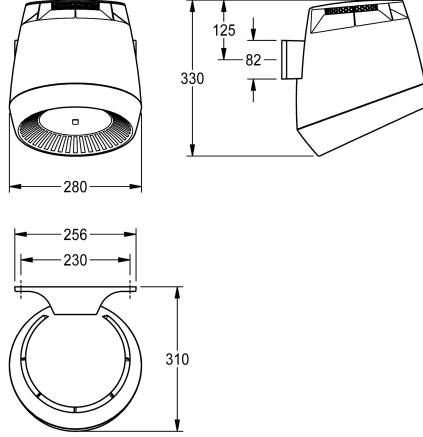

KWC F5 Kupuhiustenkuivaaja

Modell-Linie: F5 | F5DR2003
Käsien- ja hiustenkuivaajat | Hiustenkuivaajat

KWC-No.

2030050305
F5 Kupuhiustenkuivaaja valkoinen

2030052323
F5 Kupuhiustenkuivaaja, basaltin harmaa

2030052324
F5 Kupuhiustenkuivaaja petroolinsininen

2030052327
F5 Kupuhiustenkuivaaja sitruunankeltainen

2030052328
F5 Kupuhiustenkuivaaja punainen

Korostusväri

Valkea

BASALTGREY

PERALGENTIANBLUE

LEMONYELLOW

SIGNALRED

Kosketusvapaa F5-kupuhiustenkuivaaja seinäasennukseen, integroitu ioniteknologia, harjaton ja huoltovapaa EC-moottori. Sensorin toimintaetäisyys ja turvakatkaisu jatkuvan käytön yhteydessä säädettävissä lisävarusteena saatavalla kaksisuuntaisella kauko-ohjaimella. Termoplastista muovia, koteloinnin ja kiinnikkeen väri vaalean harmaa, kuivauskuvun väri petroolinsininen, 4 puhallinta lämpimän ilman tasaista jakautumista varten.

Verkköjännite 230 V AC, 50/60 Hz
Kokonaisteho 1300 W
Lämmitysteho 1200 W
Suojaluokka IP23
Ilmamäärä 190 m³/h = 53 l/s
Ilman virtausnopeus 8 m/s
Äänen voimakkuus 66 db (A)
Mitat 280 x 331 x 307 mm (L x K x S)

Tekniset tiedot

Puhallusteho

190 Kuutiometriä/tunti

Syöttöjännite HZ

50 Hertsit (1/sekunti)

Syöttöjännite V

230 Voltti

Lämmitys teho

1.200 Watti

Materiaali

Synteettinen

Kokonaissyvyys

307 mm

Kokonaiskorkeus

331 mm

Kokonaisleveys

280 mm

Suoja järjestelmä IP

Grammaa/kuutiosenttimetri

Äänenpaine

66 Desibeli (A-suodatin)

Kokonaisteho

1.300 Watti

Kiinnitystapa

Ruuvi

Asennustapa

Seinäasennus

Toiminta tapa

Kosketusvapaa

Korostusväri

PERALGENTIANBLUE

Perusväri

LIGHTGREY

lviCode

5773589