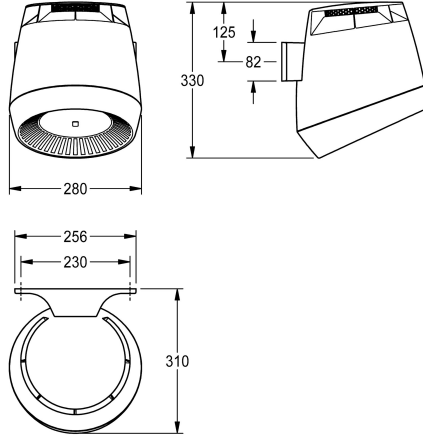

KWC F5 Asciugacapelli

Modell-Linie: F5 | F5DR2003

Asciugamani ed asciugacapelli ad aria calda | Asciugacapelli

KWC-No.

2030050305

2030052323

Con parte inferiore di colore grigio basalto

2030052324

Con parte inferiore di colore blu genziana perlato

2030052327

Con parte inferiore di colore giallo limone

2030052328

Con parte inferiore di colore rosso

Colore accento

Bianco

BASALTGREY

PERALGENTIANBLUE

LEMONYELLOW

SIGNALRED

Asciugacapelli F5 per installazione a parete, controllo optoelettronico per attivazione senza contatto, tecnologia ionica integrata, motore EC senza spazzole e senza necessità di manutenzione. Portata del sensore e arresto di sicurezza con riflessione continua regolabili tramite telecomando bidirezionale opzionale. Realizzato in materiale termoplastico, alloggiamento e fissaggio tonalità grigio chiaro, zona di asciugatura tonalità blu genziana perlato, con 4 uscite d'aria per una distribuzione uniforme dell'aria calda.

Tensione di allacciamento 230 V CA, 50/60 Hz
Potenza totale 1300 W
Potenza termica 1200 W
Tipo di protezione IP23
Quantità d'aria 190 m³/h = 53 l/s
Velocità dell'aria 8 m/s
Livello di rumore 66 db (A)
Dimensioni 280 x 331 x 307 mm (L x A x P)

Dati tecnici

Portata aria

190 Cubic Meter/Hour

Tensione in ingresso Hz

50 Hertz (1/second)

Tensione in ingresso V

230 Volt

Potenza di riscaldamento

1,200 Watt

Materiale

Sintetico

Profondità totale

307 mm

Altezza totale

331 mm

Larghezza complessiva

280 mm

Sistema protettivo IP

Gram/Cubic Centimeter

Livello del rumore

66 Decibels (A Weighting)

Potenza totale

1,300 Watt

Tipo di fissaggio

Vite

Tipo di montaggio

Installazione a parete

Funzionamento

Funzionamento a sensore

Colore accento

PERALGENTIANBLUE

Colore di base

LIGHTGREY