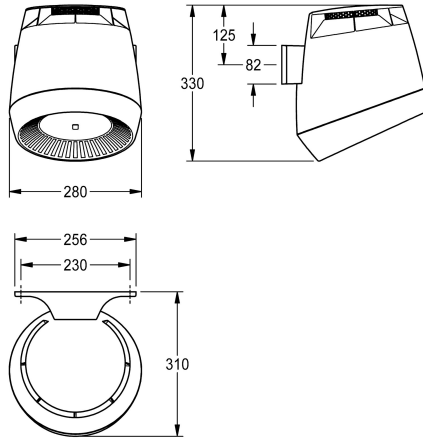

KWC F5 Haardroger

Modell-Linie: F5 | F5DR2003
Hand- en haardrogers | Haardrogers

KWC-No.

2030050305

2030052323

Kleur binnenkant kap basaltgrijs

2030052324

Kleur binnenkant kap parelmoerblauw

2030052327

Kleur binnenkant kap citroengeel

2030052328

Kleur binnenkant kap signaalrood

Accentkleur

Wit

BASALTGREY

PERALGENTIANBLUE

LEMONEYELLOW

SIGNALRED

F5 haardroger voor wandmontage, opto-elektronisch bestuurd voor contactloze bediening, geïntegreerde ionentechnologie, borstelloze en onderhoudsvrije EC-motor. Sensorbereik en veiligheidsuitschakeling bij continue reflectie instelbaar via optionele bidirectionele afstandsbediening. Van thermoplastische kunststof, behuizing en bevestiging kleur lichtgrijs, binnenkant kap kleur parelmoerblauw met 4 luchtuitlaten voor gelijkmatige warmeluchtverdeling.

Aansluitspanning 230 V AC, 50/60 Hz
Totaal vermogen 1300 W
Warmtevermogen 1200 W
Beveiligingsgraad IP23
Luchthoeveelheid 190 m³/h = 53 l/s
Luchtsnelheid 8 m/s
Geluidsniveau 66 db (A)
Afmetingen 280 x 331 x 307 mm (B x H x D)

Technical Data

Luchtdebiet

190 Cubic Meter/Hour

Ingangsspanning Hz

50 Hertz (1/seconden)

Ingangsspanning V

230 Volt

Verwarmingsvermogen

1,200 Watt

Materiaal

Kunststof

Totale diepte

307 mm

Totale hoogte

331 mm

Totale breedte

280 mm

IP bescherming

Gram/kubieke centimeter

Geluidsdruk

66 Decibel (A-waardering)

Vermogen

1,300 Watt

Type bevestiging

Geschroefd

Type montage

Wandmontage

Type bediening

Werking sensor

Accentkleur

PERALGENTIANBLUE

Basiskleur

LIGHTGREY