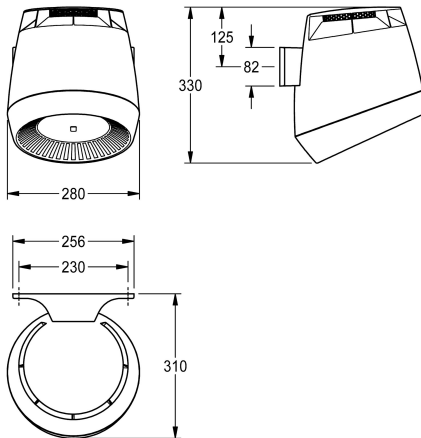

KWC F5 Hood hair dryer

Modell-Linie: F5 | F5DR2004

Osušeče rukou a vysoušeč vlasů | Vysoušeče vlasů

KWC-No.

2030050305

2030052323

Drying recess in basalt grey colour

2030052324

Drying recess in pearl gentian blue colour

2030052327

Drying recess in lemon yellow colour

2030052328

Drying recess in signal red colour

Barevné varianty

bílá

BASALTGREY

PERALGENTIANBLUE

LEMONYELLOW

SIGNALRED

Helmový vysoušeč vlasů F5 k montáži na stěnu, optoelektronicky řízený pro bezdotykové spuštění, integrovaná ionizační technologie, bezuhlíkový a bezúdržbový EC motor. Dosah senzoru a bezpečnostní vypnutí při trvalé reflexi nastavitelné pomocí volitelného obousměrného dálkového ovládní. Z termoplastu, plášť a upevnění barevný odstín světle šedá, vysoušeč prohlubeň barevný odstín citrónová žlutá, se 4 výstupy vzduchu pro stejnoměrné proudění teplého vzduchu.

Napájecí napětí 230 V AC, 50/60 Hz
Celkový výkon 1300 W
Topný výkon 1200 W
Stupeň krytí IP23
Objem vzduchu 190 m³/h = 53 l/s
Rychlost vzduchu 8 m/s
Hlučnost 66 db (A)
Rozměry 280 x 331 x 307 mm (š x v x h)

Technické údaje

Výkon	190 Krychl.metr/hodina
Vstupní napájecí napětí Hz	50 Hertz (1/sekundu)
Vstupní napájecí napětí V	230 Volt
Výhřevnost	1,200 Watt
Materiál	syntetický
Celková hloubka	307 mm
Celková výška	331 mm
Celková šířka	280 mm
Systém ochrany IP	Gram/krychl.centimetr
Hladina zvuku	66 Decibel (křivka A)
Celkový příkon motoru	1,300 Watt
Způsob uchycení	závit
Způsob montáže	montáž na stěnu
Ovládní	senzor
Barevné varianty	LEMONYELLOW
Základní barva	LIGHTGREY

190 Krychl.metr/hodina
50 Hertz (1/sekundu)
230 Volt
1,200 Watt
syntetický
307 mm
331 mm
280 mm
Gram/krychl.centimetr
66 Decibel (křivka A)
1,300 Watt
závit
montáž na stěnu
senzor
LEMONYELLOW
LIGHTGREY