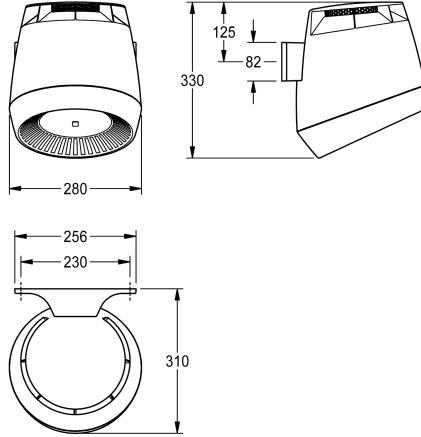

KWC F5 Hauben-Haartrockner

Modell-Linie: F5 | F5DR2004
Hände- und Haartrockner | Haartrockner

KWC-Nr.

2030050305

2030052323

Trockenmulde Farbton Basaltgrau

2030052324

Trockenmulde Farbton Perlenzian

2030052327

Trockenmulde Farbton Zitronengelb

2030052328

Trockenmulde Farbton Signalrot

Akzentfarbe

weiss

basaltgrau

perlenzian

zitronengelb

signalrot

F5 Hauben-Haartrockner für Wandmontage, opto-elektronisch gesteuert für berührungslose Auslösung, integrierte Ionentechnologie, bürstenloser und wartungsfreier EC-Motor. Sensorreichweite und Sicherheitsabschaltung bei Dauerreflexion einstellbar über optionale bidirektionale Fernbedienung. Aus thermoplastischem Kunststoff, Gehäuse und Befestigung Farbton Hellgrau, Trockenmulde Farbton Zitronengelb, mit 4 Luftauslässen zur gleichmäßigen Warmluftverteilung.

Anschlussspannung 230 V AC, 50/60 Hz

Gesamtleistung 1300 W
Heizleistung 1200 W
Schutzart IP23
Luftmenge 190 m³/h = 53 l/s
Luftgeschwindigkeit 8 m/s

Geräuschpegel 66 db (A)
Prüfzeichen GS
Abmessungen 280 x 331 x 307 mm (B x H x T)

Technische Daten

Luftmenge

190 Kubikmeter/Stunde

Eingangsspannung Hz

50 Hertz (1/Sekunde)

Eingangsspannung V

230 Volt

Heizleistung

1.200 Watt

Material

Kunststoff

Gesamttiefe

307 mm

Gesamthöhe

331 mm

Gesamtbreite

280 mm

Schutzart IP

Gramm/Kubikzentimeter

Geräuschpegel

66 Dezibel (A-Bewertung)

Gesamtleistung

1.300 Watt

Art der Befestigung

geschraubt

Art der Montage

Wandmontage

Art der Bedienung

Sensorbetätigung

Akzentfarbe

zitronengelb

Grundfarbe

hellgrau