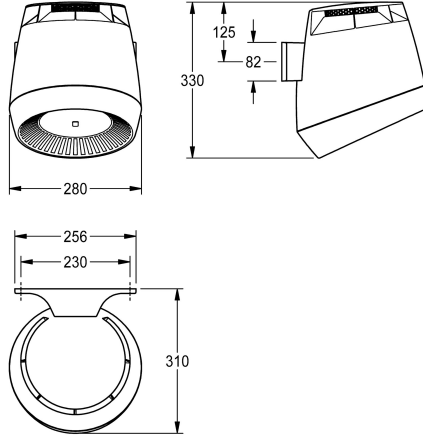

KWC F5 Secador de pelo de casco

Modell-Linie: F5 | F5DR2004
Secadores de manos y de pelo | Secador de Pelo

KWC-No.

2030050305

2030052323

Casco de secado con color gris basalto

2030052324

Casco de secado con color cian perla

2030052327

Casco de secado con color amarillo limón

2030052328

Casco de secado con color rojo señal

Color acento

Blanco

BASALTGREY

PERALGENTIANBLUE

LEMONYELLOW

SIGNALRED

Secador de pelo de casco F5 para montaje en pared, control optoelectrónico para una activación sin contacto, tecnología de iones integrada, motor EC sin escobillas y sin mantenimiento. Alcance del sensor y desconexión de seguridad en caso de reflexión permanente ajustable mediante el mando a distancia bidireccional opcional. De plástico termoplástico, carcasa y fijación color gris claro, cavidad de secado color amarillo limón, con 4 salidas de aire para un reparto uniforme del calor.

Tensión de conexión 230 V CA, 50/60 Hz
Potencia total 1300 W
Potencia de calefacción 1200 W
Modo de protección IP23
Cantidad de aire 190 m³/h = 53 l/s
Velocidad del aire 8 m/s
Nivel de ruido 66 db (A)
Dimensiones 280 x 331 x 307 mm (L x A x P)

Datos técnicos

Salida de aire

190 Metro cúbico/Hora

Entrada de voltage de alimentación HZ

50 Hercio (1/segundo)

Fuente de alimentación V

230 Voltio

Potencia de la calefacción

1,200 Vatios

Material

Sintético

Profundidad

307 mm

Altura

331 mm

Anchura total

280 mm

Sistema de protección de propiedad

Gramos/Centímetro cúbico

Nivel de ruido

66 Decibelio (valoración A)

Potencia total

1,300 Vatios

Tipo de fijación

Tornillo

Tipo de montaje

Montaje a pared

Tipo de operación

Funcionamiento del sensor

Color acento

LEMONYELLOW

Color primario

LIGHTGREY