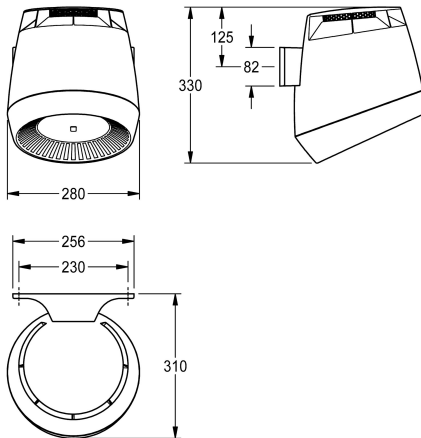

KWC F5 Asciugacapelli

Modell-Linie: F5 | F5DR2004

Asciugamani ed asciugacapelli ad aria calda | Asciugacapelli

KWC-No.

2030050305

2030052323

Con parte inferiore di colore grigio basalto

2030052324

Con parte inferiore di colore blu genziana perlato

2030052327

Con parte inferiore di colore giallo limone

2030052328

Con parte inferiore di colore rosso

Colore accento

Bianco

BASALTGREY

PERALGENTIANBLUE

LEMONYELLOW

SIGNALRED

Asciugacapelli F5 per installazione a parete, controllo optoelettronico per attivazione senza contatto, tecnologia ionica integrata, motore EC senza spazzole e senza necessità di manutenzione. Portata del sensore e arresto di sicurezza con riflessione continua regolabili tramite telecomando bidirezionale opzionale. Realizzato in materiale termoplastico, alloggiamento e fissaggio tonalità grigio chiaro, zona di asciugatura tonalità giallo limone, con 4 uscite d'aria per una distribuzione uniforme dell'aria calda.

Tensione di allacciamento 230 V CA, 50/60 Hz
Potenza totale 1300 W
Potenza termica 1200 W
Tipo di protezione IP23
Quantità d'aria 190 m³/h = 53 l/s
Velocità dell'aria 8 m/s
Livello di rumore 66 db (A)
Dimensioni 280 x 331 x 307 mm (L x A x P)

Dati tecnici

Portata aria

190 Cubic Meter/Hour

Tensione in ingresso Hz

50 Hertz (1/second)

Tensione in ingresso V

230 Volt

Potenza di riscaldamento

1,200 Watt

Materiale

Sintetico

Profondità totale

307 mm

Altezza totale

331 mm

Larghezza complessiva

280 mm

Sistema protettivo IP

Gram/Cubic Centimeter

Livello del rumore

66 Decibels (A Weighting)

Potenza totale

1,300 Watt

Tipo di fissaggio

Vite

Tipo di montaggio

Installazione a parete

Funzionamento

Funzionamento a sensore

Colore accento

LEMONYELLOW

Colore di base

LIGHTGREY

teamNumber

572009