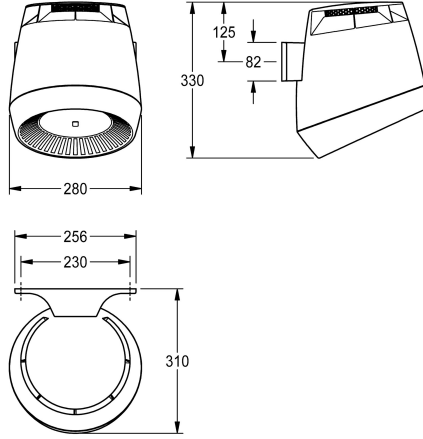

KWC F5 Asciugacapelli

Modell-Linie: F5 | F5DR2004

Asciugamani ed asciugacapelli ad aria calda | Asciugacapelli

KWC-No.

2030050305

2030052323

Con parte inferiore di colore grigio basalto

2030052324

Con parte inferiore di colore blu genziana perlato

2030052327

Con parte inferiore di colore giallo limone

2030052328

Con parte inferiore di colore rosso

Colore accento

Bianco

BASALTGREY

PERALGENTIANBLUE

LEMONYELLOW

SIGNALRED

Asciugacapelli F5 per installazione a parete, controllo optoelettronico per attivazione senza contatto, tecnologia ionica integrata, motore EC senza spazzole e senza necessità di manutenzione. Portata del sensore e arresto di sicurezza con riflessione continua regolabili tramite telecomando bidirezionale opzionale. Realizzato in materiale termoplastico, alloggiamento e fissaggio tonalità grigio chiaro, zona di asciugatura tonalità giallo limone, con 4 uscite d'aria per una distribuzione uniforme dell'aria calda.

Tensione di allacciamento 230 V CA, 50/60 Hz
Potenza totale 1300 W
Potenza termica 1200 W
Tipo di protezione IP23
Quantità d'aria 190 m³/h = 53 l/s
Velocità dell'aria 8 m/s
Livello di rumore 66 db (A)
Dimensioni 280 x 331 x 307 mm (L x A x P)

Dati tecnici

Portata aria

190 Cubic Meter/Hour

Tensione in ingresso Hz

50 Hertz (1/second)

Tensione in ingresso V

230 Volt

Potenza di riscaldamento

1,200 Watt

Materiale

Sintetico

Profondità totale

307 mm

Altezza totale

331 mm

Larghezza complessiva

280 mm

Sistema protettivo IP

Gram/Cubic Centimeter

Livello del rumore

66 Decibels (A Weighting)

Potenza totale

1,300 Watt

Tipo di fissaggio

Vite

Tipo di montaggio

Installazione a parete

Funzionamento

Funzionamento a sensore

Colore accento

LEMONYELLOW

Colore di base

LIGHTGREY