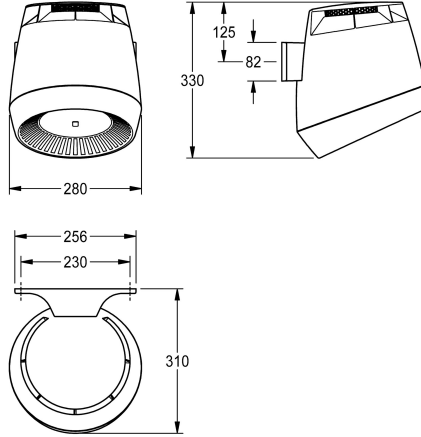

KWC F5

Basenowa suszarka do włosów

Modell-Linie: F5 | F5DR2004

Suszarki do rąk i do włosów | Suszarka do włosów

KWC-No.

2030050305

2030052323

Komora suszenia w kolorze bazaltowym

2030052324

Komora suszenia w kolorze niebieskim perłowym

2030052327

Komora suszenia w kolorze cytrynowym

2030052328

Komora suszenia w kolorze głębokiej czerwieni

Akcent kolorystyczny

Biały

BASALTGREY

PERALGENTIANBLUE

LEMONYELLOW

SIGNALRED

F5 Basenowa suszarka do włosów, do montażu ściennego, sterowana optoelektronicznie, uruchamiana bezdotykowo, zintegrowana technologia jonowa, bezszczotkowy i bezobsługowy silnik EC. Zasięg czujnika i wyłącznik bezpieczeństwa (wyłączenie w przypadku ciągłej aktywacji czujnika) regulowane za pomocą opcjonalnego dwukierunkowego pilota. Z termoplastycznego tworzywa sztucznego, obudowa i mocowanie w kolorze jasnoszarym, dolna część obudowy z wylotem powietrza w kolorze cytrynowym, z 4 wylotami w celu równomiernego wypływu ciepłego powietrza.

Napięcie przyłączeniowe 230 V AC, 50/60 Hz

Moc całkowita 1300 W

Moc grzewcza 1200 W

Stopień ochrony IP23

Ilość powietrza 190 m³/h = 53 l/s

Prędkość powietrza 8 m/s

Poziom głośności 66 db (A)

Wymiary 280 x 331 x 307 mm (szer. x wys. x głęb.)

Dane techniczne

Ilość powietrza

190 Metr sześcienny/godzinę

Napięcie zasilające wejściowe Hz

50 Herc (1/sek.)

Napięcie zasilające wejściowe V

230 Volt

Moc grzewcza

1,200 Wat

Materiał

Tworzywo sztuczne

Łączna głębokość

307 mm

Łączna wysokość

331 mm

Łączna szerokość

280 mm

System ochrony IP

Gram/centymetr sześcienny

Ciśnienie akustyczne

66 Decybele (krzywa ważąca A)

Moc całkowita

1,300 Wat

Rodzaj mocowania

Przykręcony

Rodzaj montażu

Montaż naścienny

Rodzaj obsługi

Działanie czujnika

Akcent kolorystyczny

LEMONYELLOW

Kolor podstawowy

LIGHTGREY