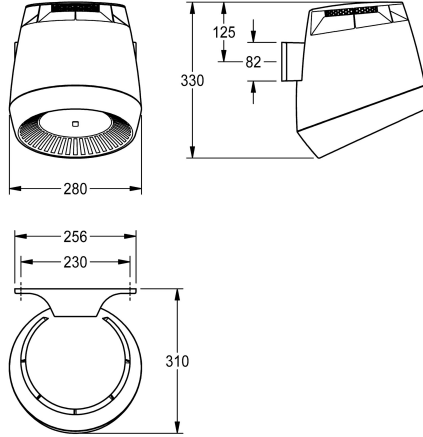

KWC F5 Huvhårtork

Modell-Linie: F5 | F5DR2004
Torkar | Hårtorkar

KWC-No.

2030050305

2030052323

Drying recess in basalt grey colour

2030052324

Drying recess in pearl gentian blue colour

2030052327

Drying recess in lemon yellow colour

2030052328

Drying recess in signal red colour

Accentfärg

Vit

BASALTGREY

PERALGENTIANBLUE

LEMONYELLOW

SIGNALRED

F5 huvhårtork för väggmontering, opto-elektroniskt styrd för beröringsfri igångsättning, integrerad jonteknik, borstfri och underhållsfri EC-motor. Sensorräckvidd och säkerhetsavstängning med kontinuerlig reflektion justerbar med valfri dubbelriktad fjärrkontroll. Av termoplastmaterial, hus och fästsättning i ljusgrått, fördjupningar i vitt med 4 luftuttag för jämn distribution av varm luft.

Anslutningsspänning 230 V AC, 50/60 Hz

total effekt 1300 W
värmeeffekt 1200 W
skyddsklass IP23
luftmängd 190 m³/h = 53 l/s
lufthastighet 8 m/s
bullemnivå 66 db (A)
mått 280 x 331 x 307 mm (B x H x D)

Technical Data

Fläkt utblås

190 Kubikmeter/timme

Inkommande underhålls ström Hz

50 Hertz (1/sekund)

Inkommande underhålls ström V

230 Volt

Värme styrka

1,200 Watt

Material

Syntetisk

Övergripande djup

307 mm

Total höjd

331 mm

Total bredd

280 mm

Skydds system IP

Gram/kubikcentimeter

Ljudtryck

66 Decibel (A-värdering)

Total kraft

1,300 Watt

Typ av fixering

Skruv

Typ av montering

Väggmontering

Typ av operation

Sensor styrning

Accentfärg

LEMONYELLOW

Basfärg

LIGHTGREY