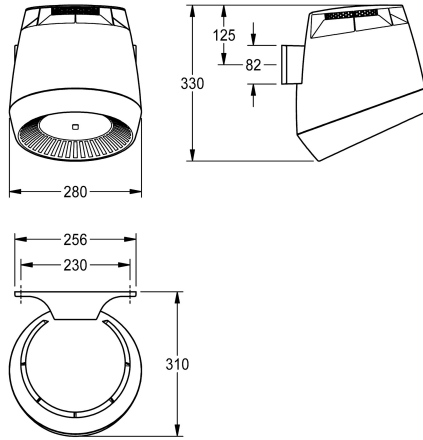

KWC F5 Hood hair dryer

Modell-Linie: F5 | F5DR2005

Osušeče rukou a vysoušeč vlasů | Vysoušeče vlasů

KWC-No.

2030050305

2030052323

Drying recess in basalt grey colour

2030052324

Napájecí napětí 230 V AC, 50/60 Hz
Celkový výkon 1300 W
Topný výkon 1200 W
Stupeň krytí IP23
Objem vzduchu 190 m³/h = 53 l/s
Rychlost vzduchu 8 m/s
Hlučnost 66 db (A)
Rozměry 280 x 331 x 307 mm (š x v x h)

Technické údaje

Výkon	190 Krychl.metr/hodina
Vstupní napájecí napětí Hz	50 Hertz (1/sekundu)
Vstupní napájecí napětí V	230 Volt
Výhřevnost	1,200 Watt
Materiál	syntetický
Celková hloubka	307 mm
Celková výška	331 mm
Celková šířka	280 mm
Systém ochrany IP	Gram/krychl.centimetr
Hladina zvuku	66 Decibel (křivka A)
Celkový příkon motoru	1,300 Watt
Způsob uchycení	závit
Způsob montáže	montáž na stěnu
Ovládní	senzor
Barevné varianty	SIGNALRED
Základní barva	LIGHTGREY

Výkon	190 Krychl.metr/hodina
Vstupní napájecí napětí Hz	50 Hertz (1/sekundu)
Vstupní napájecí napětí V	230 Volt
Výhřevnost	1,200 Watt
Materiál	syntetický
Celková hloubka	307 mm
Celková výška	331 mm
Celková šířka	280 mm
Systém ochrany IP	Gram/krychl.centimetr
Hladina zvuku	66 Decibel (křivka A)
Celkový příkon motoru	1,300 Watt
Způsob uchycení	závit
Způsob montáže	montáž na stěnu
Ovládní	senzor
Barevné varianty	SIGNALRED
Základní barva	LIGHTGREY