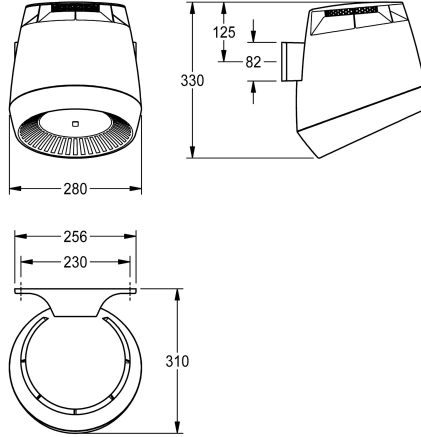

KWC F5 Hauben-Haartrockner

Modell-Linie: F5 | F5DR2005
Hände- und Haartrockner | Haartrockner

KWC-Nr.

2030050305

2030052323

Trockenmulde Farbton Basaltgrau

2030052324

Trockenmulde Farbton Perlenzian

2030052327

Trockenmulde Farbton Zitronengelb

2030052328

Trockenmulde Farbton Signalrot

Akzentfarbe

weiss

basaltgrau

perlenzian

zitronengelb

signalrot

F5 Hauben-Haartrockner für Wandmontage, opto-elektronisch gesteuert für berührungslose Auslösung, integrierte Ionentechnologie, bürstenloser und wartungsfreier EC-Motor. Sensorreichweite und Sicherheitsabschaltung bei Dauerreflexion einstellbar über optionale bidirektionale Fernbedienung. Aus thermoplastischem Kunststoff, Gehäuse und Befestigung Farbton Hellgrau, Trockenmulde Farbton Signalrot, mit 4 Luftauslässen zur gleichmäßigen Warmluftverteilung.

Anschlussspannung 230 V AC, 50/60 Hz
Gesamtleistung 1300 W
Heizleistung 1200 W
Schutzart IP23
Luftmenge 190 m³/h = 53 l/s
Luftgeschwindigkeit 8 m/s
Geräuschpegel 66 db (A)
Prüfzeichen GS
Abmessungen 280 x 331 x 307 mm (B x H x T)

Technische Daten

Luftmenge	190 Kubikmeter/Stunde
Eingangsspannung Hz	50 Hertz (1/Sekunde)
Eingangsspannung V	230 Volt
Heizleistung	1,200 Watt
Material	Kunststoff
Gesamttiefe	307 mm
Gesamthöhe	331 mm
Gesamtbreite	280 mm
Schutzart IP	Gramm/Kubikzentimeter
Geräuschpegel	66 Dezibel (A-Bewertung)
Gesamtleistung	1,300 Watt
Art der Befestigung	geschraubt
Art der Montage	Wandmontage
Art der Bedienung	Sensorbetätigung
Akzentfarbe	signalrot
Grundfarbe	hellgrau
IgPosNumber	63FI21E