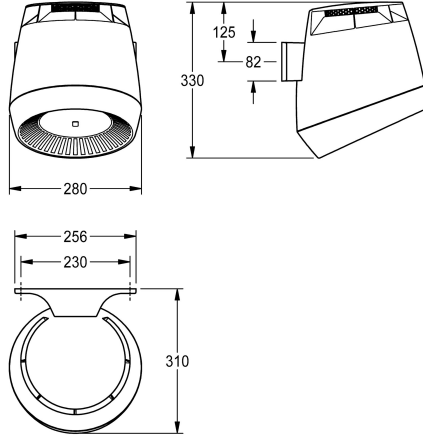

KWC F5 Secador de pelo de casco

Modell-Linie: F5 | F5DR2005
Secadores de manos y de pelo | Secador de Pelo

KWC-No.

2030050305

2030052323
Casco de secado con color gris basalto

2030052324
Casco de secado con color cian perla

2030052327
Casco de secado con color amarillo limón

2030052328
Casco de secado con color rojo señal

Color acento

Blanco

BASALTGREY

PERALGENTIANBLUE

LEMONYELLOW

SIGNALRED

Secador de pelo de casco F5 para montaje en pared, control optoelectrónico para una activación sin contacto, tecnología de iones integrada, motor EC sin escobillas y sin mantenimiento. Alcance del sensor y desconexión de seguridad en caso de reflexión permanente ajustable mediante el mando a distancia bidireccional opcional. De plástico termoplástico, carcasa y fijación color gris claro, cavidad de secado color rojo señal, con 4 salidas de aire para un reparto uniforme del calor.

Tensión de conexión 230 V CA, 50/60 Hz
Potencia total 1300 W
Potencia de calefacción 1200 W
Modo de protección IP23
Cantidad de aire 190 m³/h = 53 l/s
Velocidad del aire 8 m/s
Nivel de ruido 66 db (A)
Dimensiones 280 x 331 x 307 mm (L x A x P)

Datos técnicos

Salida de aire	190 Metro cúbico/Hora
Entrada de voltage de alimentación HZ	50 Hercio (1/segundo)
Fuente de alimentación V	230 Voltio
Potencia de la calefacción	1,200 Vatios
Material	Sintético
Profundidad	307 mm
Altura	331 mm
Anchura total	280 mm
Sistema de protección de propiedad	Gramos/Centímetro cúbico
Nivel de ruido	66 Decibelio (valoración A)
Potencia total	1,300 Vatios
Tipo de fijación	Tornillo
Tipo de montaje	Montaje a pared
Tipo de operación	Funcionamiento del sensor
Color acento	SIGNALRED
Color primario	LIGHTGREY