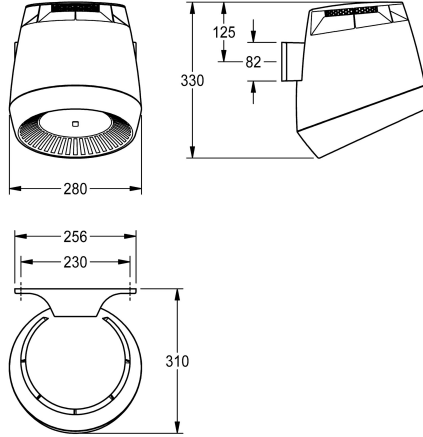

KWC F5 Sèche-cheveux sans contact

Modell-Linie: F5 | F5DR2005
Sèche-mains et sèche-cheveux | Sèches-cheveux

KWC-No.

2030050305

2030052323

Zone de séchage couleur gris basalte

2030052324

Zone de séchage couleur gentiane nacré

2030052327

Zone de séchage couleur jaune citron

2030052328

Zone de séchage couleur rouge de sécurité

Couleur d'accent

Blanc

BASALTGREY

PERALGENTIANBLUE

LEMONYELLOW

SIGNALRED

Sèche-cheveux F5 pour montage mural, à commande opto-électronique pour déclenchement sans contact, technologie ions intégrée, moteur EC sans brosses et sans entretien. Distance de détection et coupure de sécurité en cas de réflexion permanente réglable par télécommande bidirectionnelle en option. En thermoplastique, boîtier et fixation couleur gris clair, zone de séchage couleur rouge de sécurité, avec 4 sorties d'air pour une répartition uniforme de l'air.

Tension de raccordement 230 V CA, 50/60 Hz
Puissance totale 1300 W
Puissance de chauffage 1200 W
Type de protection EP23
Débit d'air 190 m³/h = 53 l/s
Vitesse de l'air 8 m/s
Niveau de bruit 66 dB (A)
Dimensions 280 x 331 x 307 mm (L x H x P)

Données techniques

Ventilation en sortie

190 Mètre cube/heure

Alimentation d'entrée en Volt Hz

50 hertz (1/seconde)

Alimentation d'entrée en Volt V

230 Volt

Puissance de chauffage

1,200 Watt

Matière

Synthétique

Profondeur totale

307 mm

Hauteur totale

331 mm

Largeur totale

280 mm

Système de protection IP

Gramme/centimètre cube

Niveau sonore

66 Décibel (évaluation A)

Puissance totale

1,300 Watt

Type de fixation

Fixation

Type de montage

Montage mural

Type d'opération

Fonctionnement du détecteur

Couleur d'accent

SIGNALRED

Couleur de base

LIGHTGREY