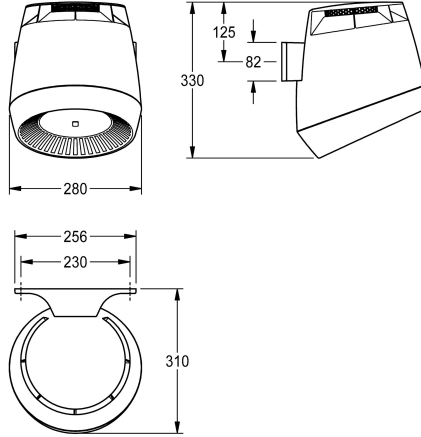

KWC F5 Haardroger

Modell-Linie: F5 | F5DR2005
Hand- en haardrogers | Haardrogers

KWC-No.

2030050305

2030052323

Kleur binnenkant kap basaltgrijs

2030052324

Kleur binnenkant kap parelmoerblauw

Aansluitspanning 230 V AC, 50/60 Hz
Totaal vermogen 1300 W
Warmtevermogen 1200 W
Beveiligingsgraad IP23
Luchthoeveelheid 190 m³/h = 53 l/s
Luchtsnelheid 8 m/s
Geluidsniveau 66 db (A)
Afmetingen 280 x 331 x 307 mm (B x H x D)

1,200 Watt

Materiaal

Kunststof

Totale diepte

307 mm

Totale hoogte

331 mm

Totale breedte

280 mm

IP bescherming

Gram/kubieke centimeter

Geluidsdruk

66 Decibel (A-waardering)

Vermogen

1,300 Watt

Type bevestiging