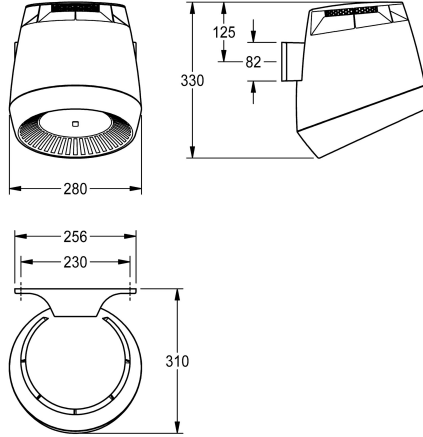

KWC F5 Haardroger

Modell-Linie: F5 | F5DR2005
Hand- en haardrogers | Haardrogers

KWC-No.

2030050305

2030052323

Kleur binnenkant kap basaltgrijs

2030052324

Kleur binnenkant kap parelmoerblauw

Aansluitspanning 230 V AC, 50/60 Hz
Totaal vermogen 1300 W
Warmtevermogen 1200 W
Beveiligingsgraad IP23
Luchthoeveelheid 190 m³/h = 53 l/s
Luchtsnelheid 8 m/s
Geluidsniveau 66 db (A)
Afmetingen 280 x 331 x 307 mm (B x H x D)

1,200 Watt

Materiaal

Kunststof

Totale diepte

307 mm

Totale hoogte

331 mm

Totale breedte

280 mm

IP bescherming

Gram/kubieke centimeter

Geluidsdruk

66 Decibel (A-waardering)

Vermogen

1,300 Watt

Type bevestiging