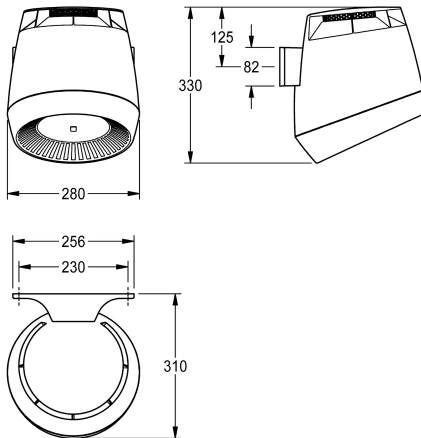

KWC F5

Basenowa suszarka do włosów

Modell-Linie: F5 | F5DR2005

Suszarki do rąk i do włosów | Suszarka do włosów

KWC-No.

2030050305

2030052323

Komora suszenia w kolorze bazaltowym

2030052324

Komora suszenia w kolorze niebieskim perłowym

2030052327

Komora suszenia w kolorze cytrynowym

2030052328

Komora suszenia w kolorze głębokiej czerwieni

Akcent kolorystyczny

Biały

BASALTGREY

PERALGENTIANBLUE

LEMONYELLOW

SIGNALRED

F5 Basenowa suszarka do włosów, do montażu ściennego, sterowana optoelektronicznie, uruchamiana bezdotykowo, zintegrowana technologia jonowa, bezszczotkowy i bezobsługowy silnik EC. Zasięg czujnika i wyłącznik bezpieczeństwa (wyłączenie w przypadku ciągłej aktywacji czujnika) regulowane za pomocą opcjonalnego dwukierunkowego pilota. Z termoplastycznego tworzywa sztucznego, obudowa i mocowanie w kolorze jasnoszarym, dolna część obudowy z wylotem powietrza w kolorze głębokiej czerwieni, z 4 wylotami w celu równomiernego wypływu ciepłego powietrza.

Napięcie przyłączeniowe 230 V AC, 50/60 Hz

Moc całkowita 1300 W

Moc grzewcza 1200 W

Stopień ochrony IP23

Ilość powietrza 190 m³/h = 53 l/s

Prędkość powietrza 8 m/s

Poziom głośności 66 db (A)

Wymiary 280 x 331 x 307 mm (szer. x wys. x głęb.)

Dane techniczne

Ilość powietrza

190 Metr sześcienny/godzinę

Napięcie zasilające wejściowe Hz

50 Herc (1/sek.)

Napięcie zasilające wejściowe V

230 Volt

Moc grzewcza

1,200 Wat

Materiał

Tworzywo sztuczne

Łączna głębokość

307 mm

Łączna wysokość

331 mm

Łączna szerokość

280 mm

System ochrony IP

Gram/centymetr sześcienny

Ciśnienie akustyczne

66 Decybele (krzywa ważąca A)

Moc całkowita

1,300 Wat

Rodzaj mocowania

Przykręcony

Rodzaj montażu

Montaż naścienny

Rodzaj obsługi

Działanie czujnika

Akcent kolorystyczny

SIGNALRED

Kolor podstawowy

LIGHTGREY