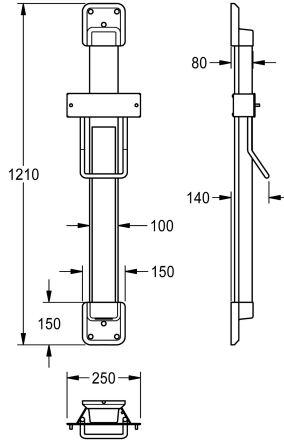

KWC F5

Výškově nastavitelný držák pro helmové vysoušeče vlasů F5

Modell-Linie: F5 | ACDR0001

Osoušeče rukou a vysoušeč vlasů | Nastavení výšky

KWC-No.

2030052329

colour combination silver/white end caps

2030052330

Barevná kombinace stříbrná/koncové kryty signální červená

Barevné varianty

bílá

BASALTGREY

PERALGENTIANBLUE

LEMONYELLOW

SIGNALRED

Výškově nastavitelný držák pro helmové vysoušeče vlasů F5, k montáži na stěnu, plynule nastavitelný o 600 mm, s pásovou pružinou s konstantní silou, vodicí lišta z eloxovaného hliníku, s křišťálovým zrcadlem o tloušťce 4 mm, celoplošně přilepené, skryté

vedení kabelu pro zabránění vandalizmu, barevná kombinace stříbrná/koncové kryty bílá.

Rozměry 250 x 1200 x 140 mm (š x v x h)

Technické údaje

Celková hloubka

140 mm

Celková výška

1,210 mm

Celková šířka

250 mm

Povrch

pokrytého

Barevné varianty

bílá

Základní barva

SILVER