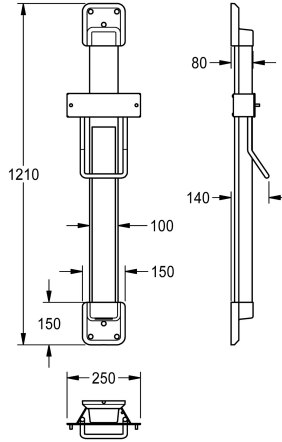

KWC F5

Höhenverstellung für F5 Hauben-Haartrockner

Modell-Linie: F5 | ACDR0001

Hände- und Haartrockner | Höhenverstellungen

KWC-Nr.

2030052329

Farbkombination Silber/Endkappen Weiß

2030052330

Akzentfarbe

weiss

basaltgrau

perlenzian

zitronengelb

signalrot

Höhenverstellung für F5 Hauben-Haartrockner, zur Wandmontage, 600 mm stufenlos verstellbar, mit Konstantkraft-Rollbandfeder, Führungsschiene aus eloxiertem Aluminium, mit 4 mm starkem Kristallspiegel, vollflächig verklebt, verdeckter,

vandalismushemmender Kabelführung, Farbkombination Silber/Endkappen Weiß.

Abmessungen 250 x 1200 x 140 mm (B x H x T)

Technische Daten

Gesamttiefe

140 mm

Gesamthöhe

1.210 mm

Gesamtbreite

250 mm

Oberflächenbehandlung

beschichtet

Akzentfarbe

weiss

Grundfarbe

silber

IgPosNumber