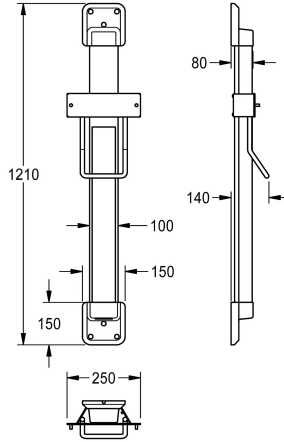

### Höhenverstellung für F5 Hauben-Haartrockner

Modell-Linie: F5 | ACDR0001

Hände- und Haartrockner | Höhenverstellungen

vandalismushemmender Kabelführung, Farbkombination Silber/Endkappen Weiß.

Abmessungen 250 x 1200 x 140 mm (B x H x T)

#### Technische Daten

Gesamttiefe

140 mm

Gesamthöhe

1,210 mm

Gesamtbreite

250 mm

Oberflächenbehandlung