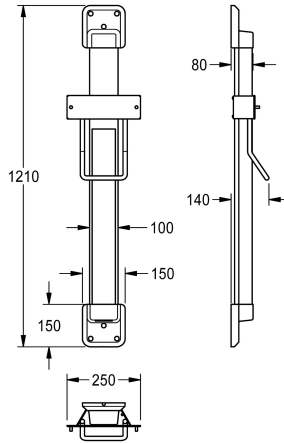

KWC F5

Höhenverstellung für F5 Hauben-Haartrockner

Modell-Linie: F5 | ACDR0001

Hände- und Haartrockner | Höhenverstellungen

KWC-Nr.

2030052329

Farbkombination Silber/Endkappen Weiß

2030052330

Akzentfarbe

weiss

basaltgrau

perlenzian

zitronengelb

signalrot

Höhenverstellung für F5 Hauben-Haartrockner, zur Wandmontage, 600 mm stufenlos verstellbar, mit Konstantkraft-Rollbandfeder, Führungsschiene aus eloxiertem Aluminium, mit 4 mm starkem Kristallspiegel, vollflächig verklebt, verdeckter,

vandalismushemmender Kabelführung, Farbkombination Silber/Endkappen Weiß.

Abmessungen 250 x 1200 x 140 mm (B x H x T)

Technische Daten

Gesamttiefe

140 mm

Gesamthöhe

1.210 mm

Gesamtbreite