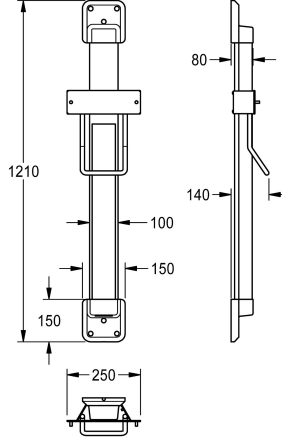

KWC F5

Korkeussäädin F5-kupuhiustenkuivaajalle

Modell-Linie: F5 | ACDR0001

Käsien- ja hiustenkuivaajat | Säätimet

KWC-No.

2030052329

Väriyhdistelmä hopea/päätükappaleet valkoiset

2030052330

Korostusväri

Valkea

BASALTGREY

PERALGENTIANBLUE

LEMONYELLOW

SIGNALRED

Korkeussäädin F5-kupuhiustenkuivaajalle, seinäasennukseen. 600 mm:n matkalla portaattomasti säädettävissä, vakiovoimainen rullajousi, ohjainkisko eloksoitua alumiinia. 4 mm vahvuinen kristallipeili, koko pinnaltaan liimattu, peitetyt, ilkivallalta suojatut

johdot.

Väriyhdistelmä hopea/päätükappaleet valkoiset.
Mitat 250 x 1200 x 140 mm (L x K x S)

Tekniset tiedot

Kokonaissyvyys

140 mm

Kokonaiskorkeus

1,210 mm

Kokonaisleveys