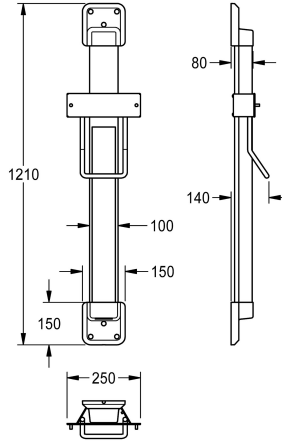

### Système de réglage en hauteur pour sèche-cheveux sans contact F5

Modell-Linie: F5 | ACDR0001

Sèche-mains et sèche-cheveux | Réglage de la hauteur

sur toute sa surface, goulotte de câble cachée antivol, combinaison de couleurs argent/extrémités blanches.

Dimensions 250 x 1200 x 140 mm (L x H x P)

#### Données techniques

Profondeur totale

140 mm

Hauteur totale

1,210 mm

Largeur totale

250 mm

Finition de surface