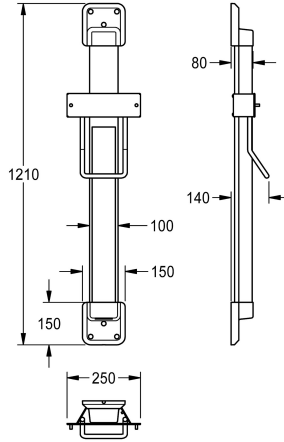

KWC F5

Supporti regolabili in altezza per asciugacapelli

Modell-Linie: F5 | ACDR0001

Asciugamani ed asciugacapelli ad aria calda | Variatori altezza per asciugacapelli

KWC-No.

2030052329

colour combination silver/white end caps

Supporto a parete per asciugacapelli F5, regolabile in altezza con escursione di 600 mm in continuo, guide di scorrimento in alluminio anodizzato con molla di recupero per l'aiuto nell'utilizzo e specchio integrato di spessore 4 mm; cavo elettrico in canalina con

protezione antivandalismo; terminali in plastica di colore argento/bianco.

Dimensioni 250 x 1200 x 140 mm (L x A x P)

Dati tecnici

Profondità totale

140 mm

Altezza totale

1,210 mm

Larghezza complessiva