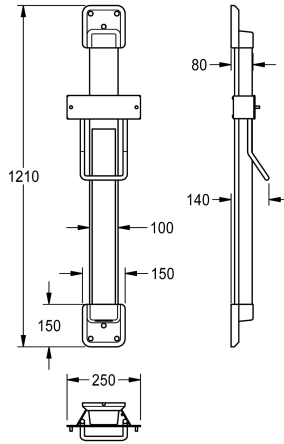

KWC F5

Hoogteverstelling voor F5 haardroger

Modell-Linie: F5 | ACDR0001

Hand- en haardrogers | Hoogteverstellingen

KWC-No.

2030052329

colour combination silver/white end caps

2030052330

Accentkleur

Wit

BASALTGREY

PERALGENTIANBLUE

LEMONYELLOW

SIGNALRED

Hoogteverstelling voor F5 haardroger, voor wandmontage, 600 mm traploos verstelbaar, met rolbandveer met constante kracht, geleiderail van geëloxeerd aluminium, met 4 mm dikke kristalspiegel, over het volledige oppervlak verlijmd, verborgen,

vandalisme bestendige kabelgeleiding, kleurcombinatie zilver/eindkappen wit.

Afmetingen 250 x 1200 x 140 mm (B x H x D)

Technical Data

Totale diepte

140 mm

Totale hoogte

1,210 mm

Totale breedte