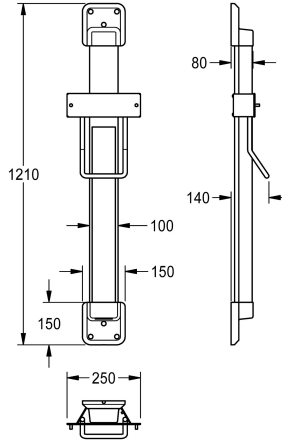

KWC F5

Stelaż z regulacją wysokości do basenowej suszarki do włosów F5

Modell-Linie: F5 | ACDR0001

Suszarki do rąk i do włosów | Prowadnice z regulacją wysokości

KWC-No.

2030052329

colour combination silver/white end caps

F5 Stelaż z regulacją wysokości do basenowej suszarki do włosów, do montażu ściennego, bezstopniowa regulacja w zakresie 600 mm, ze sprężyną rolkową o stałej sile, szyna prowadząca z anodowanego aluminium, z kryształowym lustrem o grubości 4 mm, klejonym na całej powierzchni, ukryta i

odporna na próby zniszczenia prowadnica kabla, kolor srebrny z górną i dolną zaślepką w kolorze białym.

Wymiary 250 x 1200 x 140 mm (szer. x wys. x głęb.)

Dane techniczne

Łączna głębokość

140 mm

Łączna wysokość

1,210 mm

Łączna szerokość

250 mm

Wykończenie powierzchni

Pokryty

Akcent kolorystyczny

Biały

Kolor podstawowy