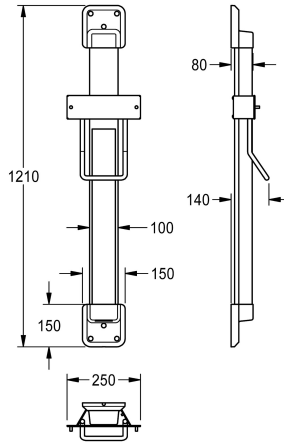

KWC F5

Höhenverstellung für F5 Hauben-Haartrockner

Modell-Linie: F5 | ACDR0002

Hände- und Haartrockner | Höhenverstellungen

KWC-Nr.

2030052329

Farbkombination Silber/Endkappen Weiß

2030052330

Akzentfarbe

weiss

basaltgrau

perlenzian

zitronengelb

signalrot

Höhenverstellung für F5 Hauben-Haartrockner, zur Wandmontage, 600 mm stufenlos verstellbar, mit Konstantkraft-Rollbandfeder, Führungsschiene aus eloxiertem Aluminium, mit 4 mm starkem Kristallspiegel, vollflächig verklebt, verdeckter,

vandalismushemmender Kabelführung, Farbkombination Silber/Endkappen Basaltgrau.

Abmessungen 250 x 1200 x 140 mm (B x H x T)

Technische Daten

Gesamttiefe

140 mm

Gesamthöhe

1.210 mm

Gesamtbreite

250 mm

Akzentfarbe

basaltgrau

Grundfarbe

silber

IgPosNumber

63FI21E