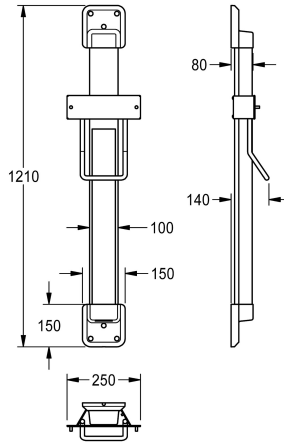

KWC F5

Höhenverstellung für F5 Hauben-Haartrockner

Modell-Linie: F5 | ACDR0002

Hände- und Haartrockner | Höhenverstellungen

KWC-Nr.

2030052329

Farbkombination Silber/Endkappen Weiß

2030052330

Akzentfarbe

weiss

basaltgrau

perlenzian

zitronengelb

signalrot

Höhenverstellung für F5 Hauben-Haartrockner, zur Wandmontage, 600 mm stufenlos verstellbar, mit Konstantkraft-Rollbandfeder, Führungsschiene aus eloxiertem Aluminium, mit 4 mm starkem Kristallspiegel, vollflächig verklebt, verdeckter,

vandalismushemmender Kabelführung, Farbkombination Silber/Endkappen Basaltgrau.

Abmessungen 250 x 1200 x 140 mm (B x H x T)

Technische Daten

Gesamttiefe

140 mm

Gesamthöhe

1.210 mm

Gesamtbreite

250 mm

Akzentfarbe

basaltgrau

Grundfarbe

silber

teamNumber

572010

sanitasTroeschNumber